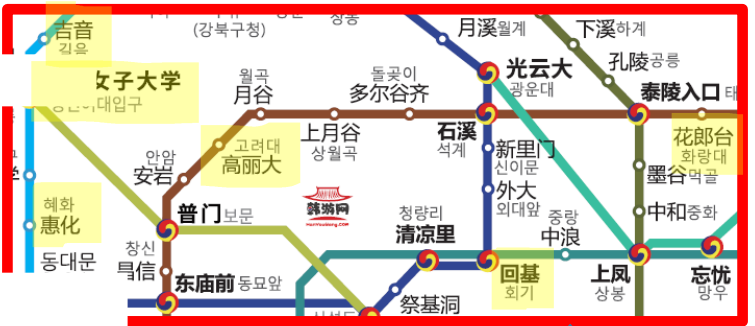

首爾地區大學地鐵位置一覽表

1. 高麗大站: 高麗大學
2. 惠化站: 成均館大學
3. 清涼里站: 首爾市立大學
4. 外大站: 外國語大學
5. 回基站: 慶熙大學
6. 誠信女子大學站: 誠信女子大學
7. 吉音站: 國民大學
8. 花郎台站: 首爾女子大學

1. 弘大入口站: 弘益大學
2. 西江大站: 西江大學
3. 新村站: 梨花大學、延世大學、西江大學
4. 梨大站: 梨花大學

淑明女子大學站: 淑明女子大學
東大入口: 東國大學

驛谷站: 加圖利大學

黑石站: 中央大學
崇實大入口: 崇實大學
首爾大入口: 首爾大學

漢陽大學站: 漢陽大學
建大入口站: 建國大學
兒童大樂園站: 世宗大學