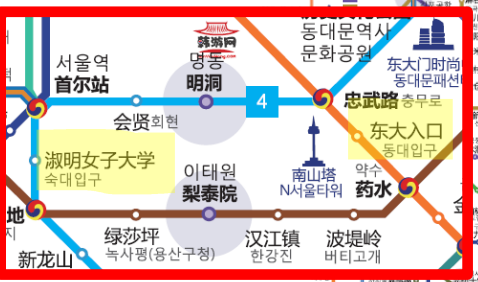

首爾地區大學地鐵位置一覽表

1. 高麗大站: 高麗大學
2. 惠化站: 成均館大學
3. 清涼里站: 首爾市立大學
4. 外大站: 外國語大學
5. 回基站: 慶熙大學
6. 誠信女子大學站: 誠信女子大學
7. 吉音站: 國民大學
8. 花郎台站: 首爾女子大學

1. 弘大入口站: 弘益大學
2. 西江大站: 西江大學
3. 新村站: 梨花大學、延世大學、西江大學
4. 梨大站: 梨花大學

淑明女子大學站: 淑明女子大學
東大入口: 東國大學

驛谷站: 加圖利大學

黑石站: 中央大學
崇實大入口: 崇實大學
首爾大入口: 首爾大學

漢陽大學站: 漢陽大學
建大入口站: 建國大學
兒童大樂園站: 世宗大學