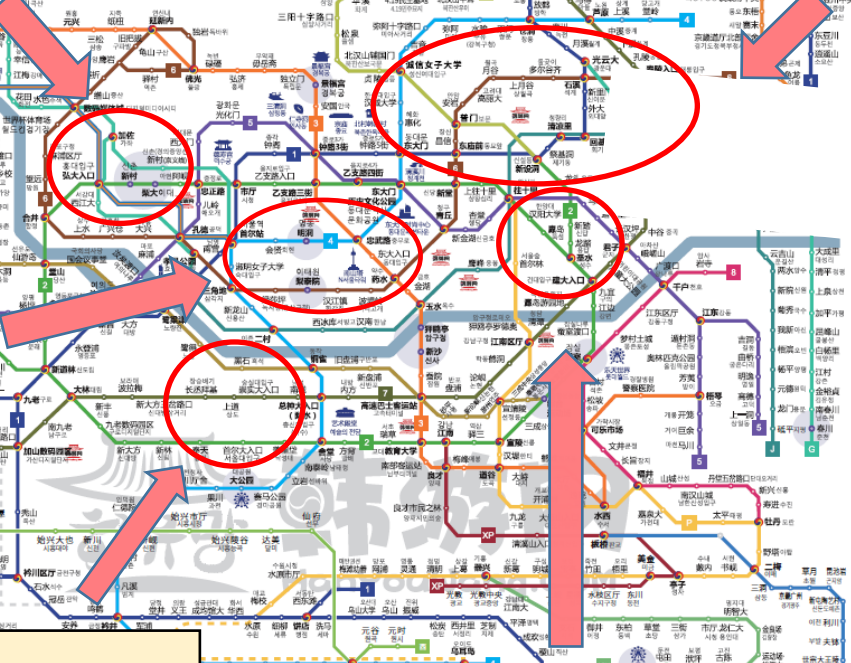

首爾地區大學地鐵位置一覽表

1. 高麗大站: 高麗大學
2. 惠化站: 成均館大學
3. 清涼里站: 首爾市立大學
4. 外大站: 外國語大學
5. 回基站: 慶熙大學
6. 誠信女子大學站: 誠信女子大學
7. 吉音站: 國民大學
8. 花郎台站: 首爾女子大學

1. 弘大入口站: 弘益大學
2. 西江大站: 西江大學
3. 新村站: 梨花大學、延世大學、西江大學
4. 梨大站: 梨花大學

淑明女子大學站: 淑明女子大學
東大入口: 東國大學

驛谷站: 加圖利大學

黑石站: 中央大學
崇實大入口: 崇實大學
首爾大入口: 首爾大學

漢陽大學站: 漢陽大學
建大入口站: 建國大學
兒童大樂園站: 世宗大學