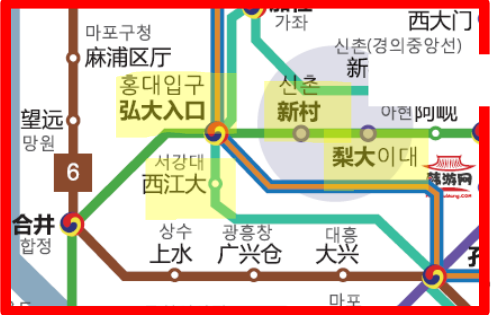

首爾地區大學地鐵位置一覽表

1. 高麗大站: 高麗大學
2. 惠化站: 成均館大學
3. 清涼里站: 首爾市立大學
4. 外大站: 外國語大學
5. 回基站: 慶熙大學
6. 誠信女子大學站: 誠信女子大學
7. 吉音站: 國民大學
8. 花郎台站: 首爾女子大學

1. 弘大入口站: 弘益大學
2. 西江大站: 西江大學
3. 新村站: 梨花大學、延世大學、西江大學
4. 梨大站: 梨花大學

淑明女子大學站: 淑明女子大學
東大入口: 東國大學

驛谷站: 加圖利大學

黑石站: 中央大學
崇實大入口: 崇實大學
首爾大入口: 首爾大學

漢陽大學站: 漢陽大學
建大入口站: 建國大學
兒童大樂園站: 世宗大學